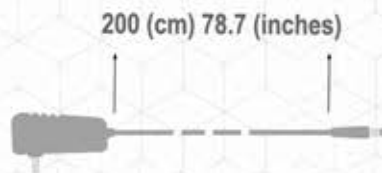

1.1 kg / 2.4Lbs

Dimensions

310 x 250x 29(mm) | 12.2 x 9.8 x 1.15 (inches)

Power

Input Voltage : 110-220 V

Output : 5V DC

Current : 1.5 A

Plug : EU_UK_US_AU